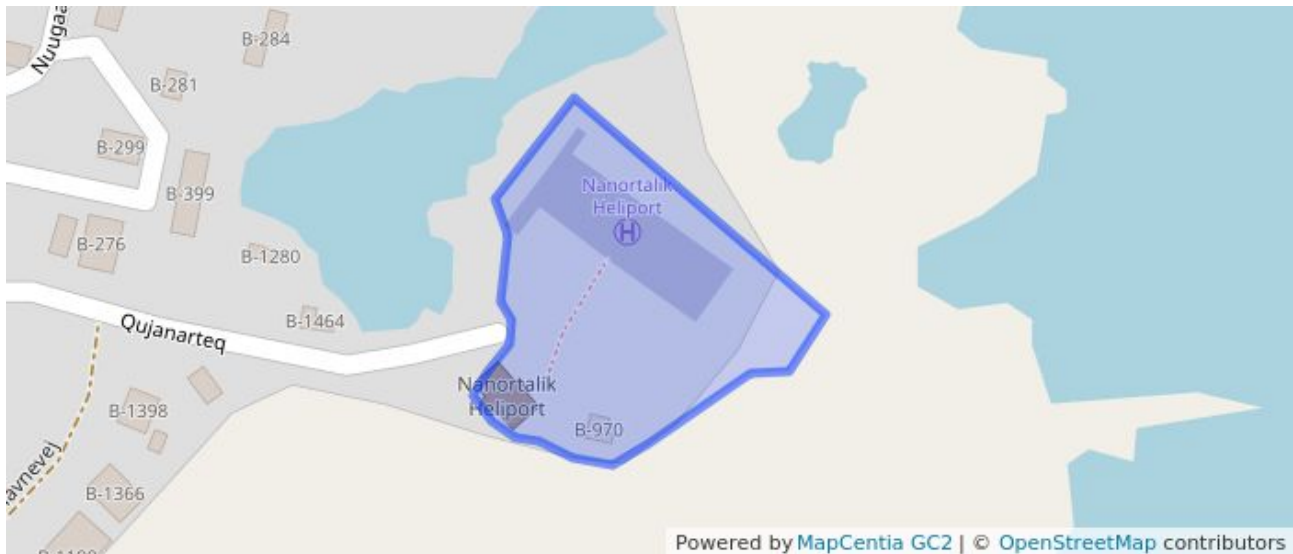

100-E4 Heliport

Killiffik

Akuerisaq

Immikkoortortaq

Illoqarfeqarfik

Sumiiffik - illoqarfik / nunaqarfik

Nanortalik

Siunertaq

Teknikkikkut atortorissaaruteqarfik

Atorneqarnissaa

Immikkut atugassiaq - qulimiguullit mittarfiat

Pissutsit atuuttut

Tamaaniippoq qulimiguullit mittarfiat

Inissaq sinneruttoq

0,6 ha missaanni annertussusilik. Nunaminertaq tamakiisumik atorneqaraluartoq qulimiguullit mittarfianni atorfissaqartinneqartumik annikitsuinnarmik illutaliisoqarsinnaavoq.

Sanaartorfik

Illut tamaani sananeqassagunik qulimiguullit mittarfianni atorneqartariaqarput. Qaliat uinganeri 10 aamma 30 gradit akornanniissapput. Silataat betonimik, qisummik imaluunniit savimminernik qalliteqassapput. Qaliaat annermik pappialarsuarnik qallersimassapput.

Attavilikkat

Tamanna aqqusineq Qujanarteq atorlugu tikinneqarsinnaavoq. Tamaani aasaanerani imermut aquteqarpoq. Kuuffilersuisoqarnissaa eqqarsaatigineqanngilaq.

Immikkut aalajangersaaffigisat

Tamaani E7-mi nalunaarasuarnermi atortut asseqqusaanngillaat kiisalu siunissami mittarfissamut mikkiartortarfeqarluni tingisarfeqarlunilu.