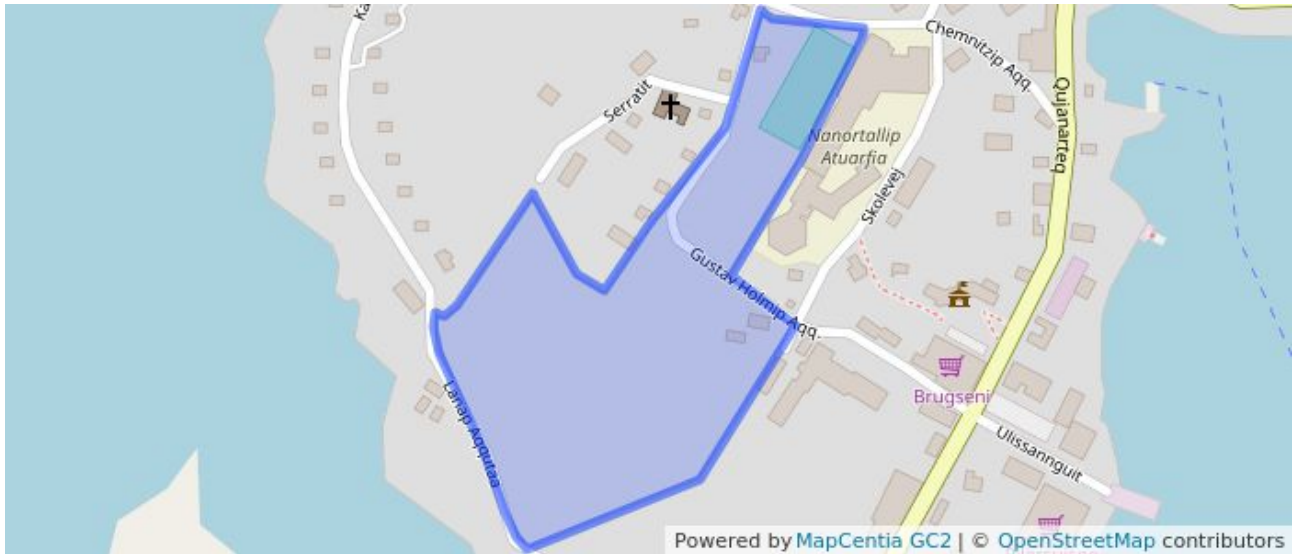

100-D2 Arktisk Have

Killiffik

Akuerisaq

Immikkoortortaq

Illoqarfeqarfik

Sumiiffik - illoqarfik / nunaqarfik

Nanortalik

Siunertaq

Sanaartorfissaanngitsoq sunngiffimmullu tunngasut

Atorneqarnissaa

Nunaminertat atorneqanngitsut - atorneqanngitsoq ataatsimut atugassaq kiisalu iliveqarfik

Pissutsit atuuttut

Tamaaniippoq illoqarfiup iliveqarfitoqaa kiisalu nunaminertaq sanaartorfigineqarsimanngitsoq annertoq

Inissaq sinneruttoq

Nunaminertaq 4,0 ha missaannik annertussuseqarpoq.

Sanaartorfik

Nuna tamanna iliveqarfiup allanngutsaaliorneqarnissaanut kiisalu issittup naasuinik naatitsivissatut immikkoortinneqassaaq. Tamaani nutaanik illulioroqassanngilaq. Illut pioreersut pissusitoqaasut iliseqqillugit iluarsarneqarsinnaapput, annikitsuinnarmilli allilernerqarsinnaallutik.

Nunaminertat sanaartorfiunngitsut

Nunaminertat ataatsimut atugassanut atorneqanngitsut pissusitoqqamissut itsiinneqassapput

Attavilikkat

Tamatuma avannaatungaaniittoq illu C 2-mi imaluunniit A 4-imi kuuffinnut atassuserneqassaaq. Illut allat tamatuma sinneraniittut kuuffinnut atassuserneqarnissaat naatsorsuutigineqarsinnaanngilaq. Ukioq kaajallallugu erngup aqutaanut tamatuma sanilerisaaniittunut atassuserittoqarsinnaavoq.

Immikkut aalajangersaaffigisat

Illoqarfiup ilaa tamanna siunissami mittarfiup tingisarfiata mikkiartortarfiatalu nalaatigoorpoq.

Sanaartukkanik pioreersunik avatangiisiannillu allanngutsaaliuineq

Tamanna immikkut eriagisassatut toqqarneqarsimavoq (§2-ip ataaniittut), tamatumanilu nalunaarut nr. 31, 30. oktober 1991-imeersumi §2 innersuussutigineqarpoq, kiisalu "Nanortalimmi illut illoqarfiillu immikkoortortaat eriagisariallit innersuussutigineqarput", Namminersornerullutik Qqartussat

[Uani aaguk](#)

[Uani aaguk](#)