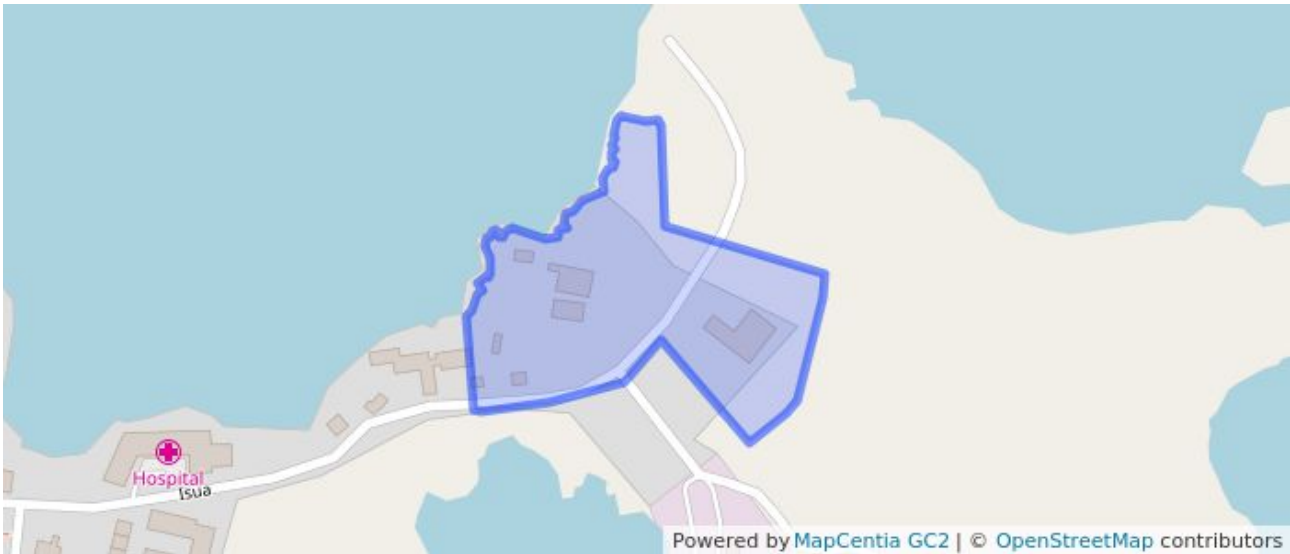

100-B5 Isua Nord

Killiffik

Akuerisaq

Immikkoortortaq

Illoqarfeqarfik

Sumiiffik - illoqarfik / nunaqarfik

Nanortalik

Siunertaq

Inuutissarsiuteqarfiit umiarsualiveqarfillu

Atorneqarnissaa

Inuussutissarsiorfik. Assassorissanik suliffiit sanaartortitsiviillu.

Pissutsit atuuttut

Tamaaniittut annermik tassaapput assassorissanik suliaqarfiit sanaartortitsiviillu

Inissaq sinneruttoq

2,5 ha missaanniittoq. Illoqarfiup ilaa tamanna tamakkingajalluni sanaartorfigineqarsimavoq.

Sanaartovfigineqanngitsaq: 0,3 ha.

Sanaartorfik

Illoqarfiup ilaa tamanna marlunnik quleriillit tikillugit portussusilinnik 10 aamma 30 gradit akornanni uinganilinnik qalialinnik sanaartorfiusinnaavoq.

Illut toqqavimminni nunap pukkinnerpaaffianiit 10 meterinit portunerussanngillat.

Natit 50m2-jugaangata biilinut unittarfik ataasiusassaaq. Illut eqqaat taseqqertussaajunnaarlugit torersuutikkuminartunngorlugillu suliarineqarineqassapput.

Sissiuqaq sillimmataasoq taassumalu timaa taliffissat allat sikorsuarnit asserneqarsimatillugit usingiaaffissaammat umiarsualivittut naatsorsuullugu assersorneqassanngilaq.

Attavilikkat

Illoqarfiup ilaa tamanna aqqusineq Isua atorlugu tikinneqarsinnaavoq. Illoqarfiup ilaata tamatuma kuuffilersorneqarnissaa

naatsorsuutigineqanngilaq. Kuuffiliortoqassappat Tunuliaritsip imaanut aniaffilerneqarsinnaavoq. Ukioq kaajallallugu imeq Isuani erngup aqqutaanut atassuserneqarsinnaavoq.

Immikkut aalajangersaaffigisat

Qulimiguullit mittarfiannut mikkiartortarfik asserneqassanngilaq. Illoqarfiup ilaa tamanna nalunaarasuarnermi atortorissaaruteqarfiuvoq asseqqusaanngitsunik, taamaammat sanaartukkat nunaminertanillu atuinerit aalajangersimasunik piumasaqaateqarfigineqarput.