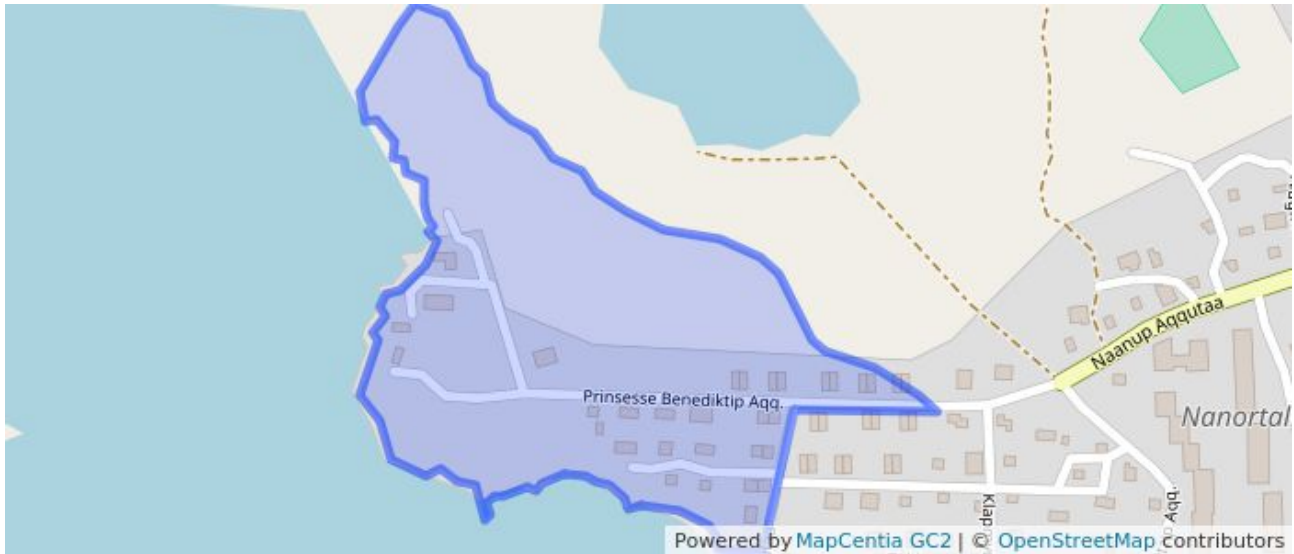

100-A6 Prs. Benediktip Aqputaa

Killiffik

Akuerisaq

Immikkoortortaq

Illoqarfeqarfik

Sumiiffik - illoqarfik / nunaqarfik

Nanortalik

Siunertaq

Ineqarnermut tunngasut

Atorneqarnissaa

Inissiaqarfik / angerlarsimaffiit eqimangitsut pukkitsut

Pissutsit atuuttut

Tamanna illunuk ataasiakkaanik affarleriinnillu sanaartorfiusimavoq

Inissaq sinneruttoq

Illoqarfiup ilaa tamanna 5,9 ha missaannik annertussuseqarpoq sinnerussarlu illunut tallimanut naammalluni.

Sanaartorfik

Illut ataasiakkaat affarleriilluunniit 1½ tikillugu portussusillit. Taamaattorli sullissiviit minnerusut, niuertarfeeqqat, angerlarsimaffiit silami illoqqaanertaqanngitsumik inuussutissarsiorfiusut tamatumalu angerlarsimaffeqarfittut pissuseqarneranik allanngortitsinngitsut akuerineqarsinnaapput.

Qaliaat 25 gradinit uinganeqarnerussapput. likkat silatimikkut qisummik krydsfinerimilluunniit qallersimassapput, qaliaallu pappialarsuaqassallutik. Ineqarfiit eqqarsaatigalugit illumut ataatsimut minnerpaamik biilnik inissiivik ataasiusassaaq. Ataatsimoorussani nateq 50m2-iugaangat uninngasarfik minnerpaamik ataasiusassaaq.

Attavilikkat

Illoqarfiup ilaa tamanna Prs. Benediktip Aqputaa atorlugu tikiineqarsinnaavoq. Kujammut kangia kuuffinnut A3-mi piffissap pilersaaruseriorfiusup ingerlanerani pilersinneqartussanut atassuserneqassaaq. Kitaata tungaani tamanut atugassianik kuuffiliisoqarnaviangilaq. Imeq eqqiaanermi atorsimasoq kussinertigut imaanukartinneqassaaq imaluunniit eqiterivinnukartinneqassalluni. Anartarfiit imaa tankinut imaartakkanut eqiterneqassapput.

Sanaartukkat erngup aqputaanut Prs. Benedektip Aqputaa atorluarlugu ingerlasumut atassuserneqassapput. Imeq nunap qaatigoortoq kussinertigut Kangerluattaamut ingerlanneqassaaq.

Immikkut aalajangersaaffigisat

Nalunaarasuartaateqarfiup napparutaasa eqqaanni sanasoqassappat tamatigut Tele isumaqatigineqaaqqaartassaaq. Avannamut kangimut imeqarfik killilersuiffigisaaq ippooq. Tamanna siunissami mittarfiliassamut mikkiartortarfiup tingisarfiullu nalaaniippoq.

Sanaartukkanik pioreersunik avatangiisiannillu allanngutsaaliuineq

Sissap eqqaani ujararujussuaqarpoq, taakkulu ilaat marluk assut soqutiginaateqarlutik, taakku qanittumi asiartarfissatut eriaqineqassapput.